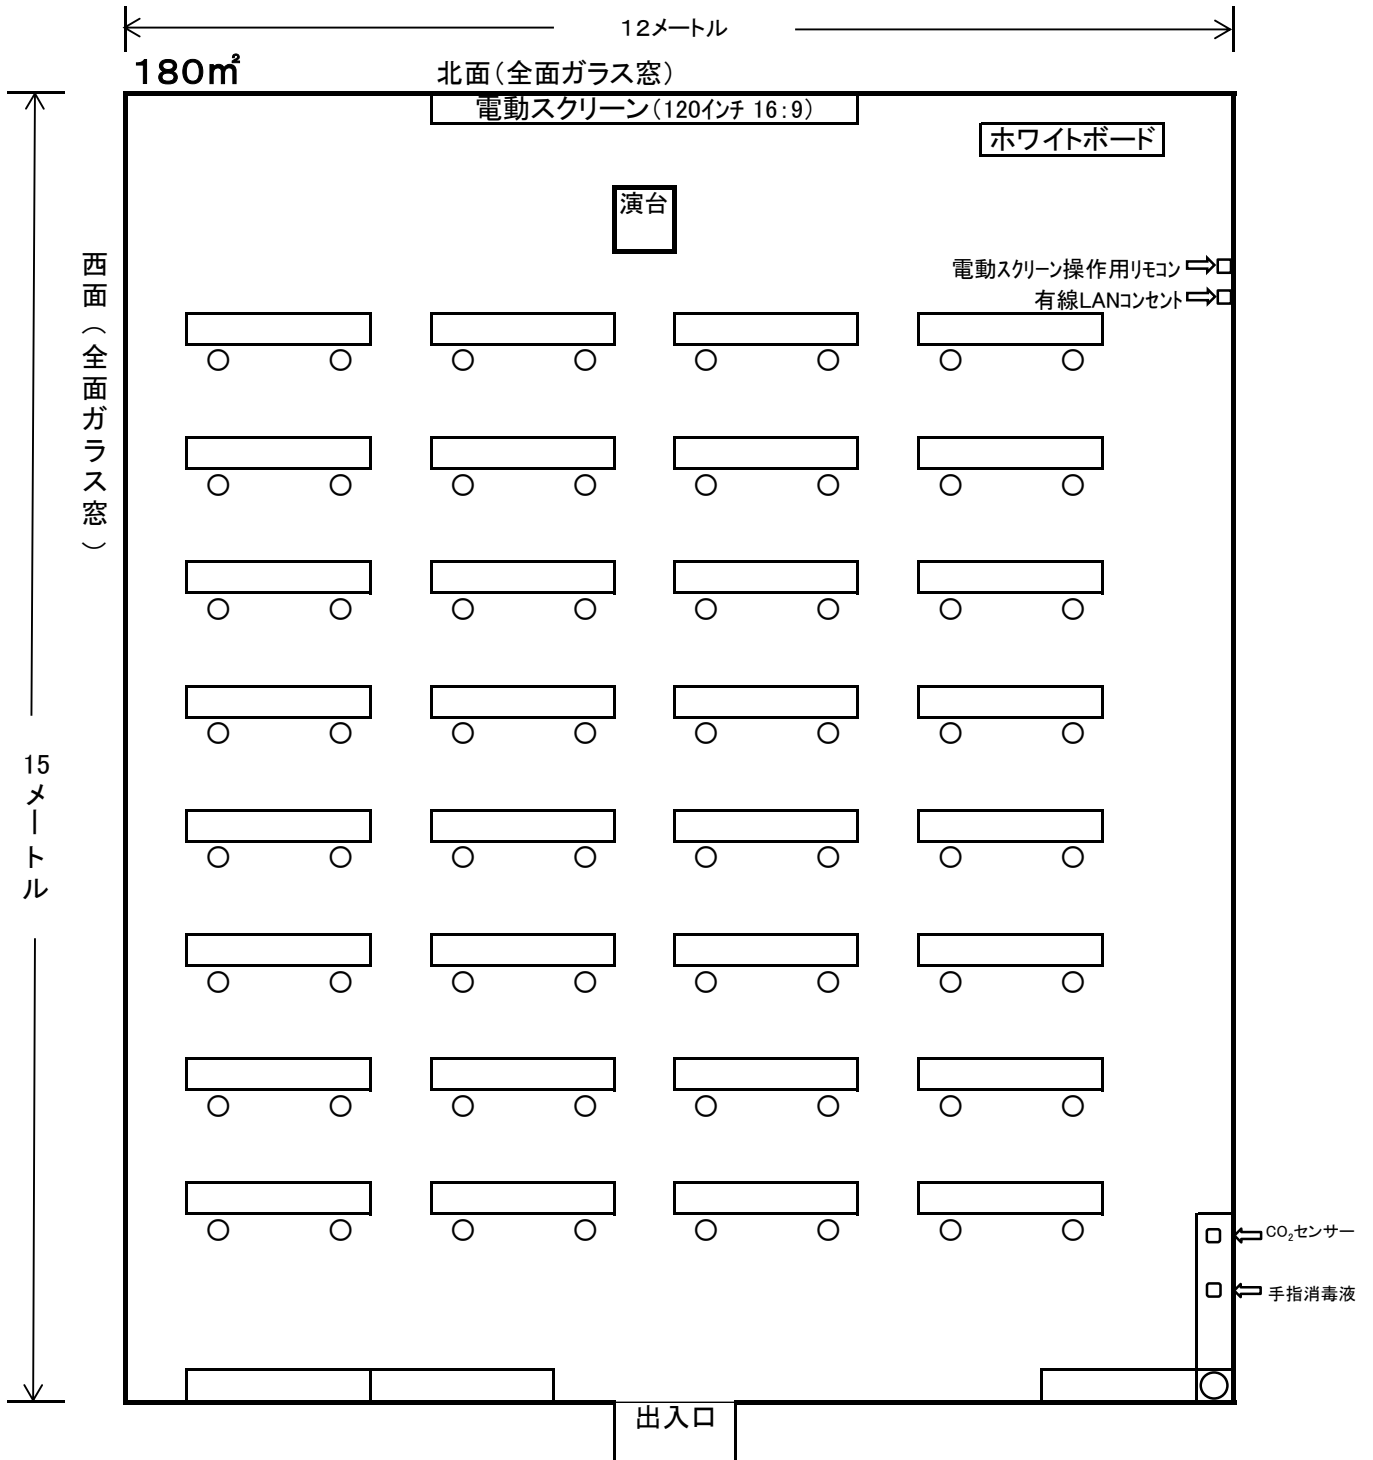

# 31階 スカイルーム 基本レイアウト

\* 予約は12ヶ月前から受付 \*

最大ご利用人数: 120名

## 常設

・机	36脚
・椅子	64脚
・演台	1台
・ホワイトボード	1台

・机	8脚
・椅子	56脚
・傘立	2台
・プロジェクター設置台	1台

← スカイルーム隣室に設置