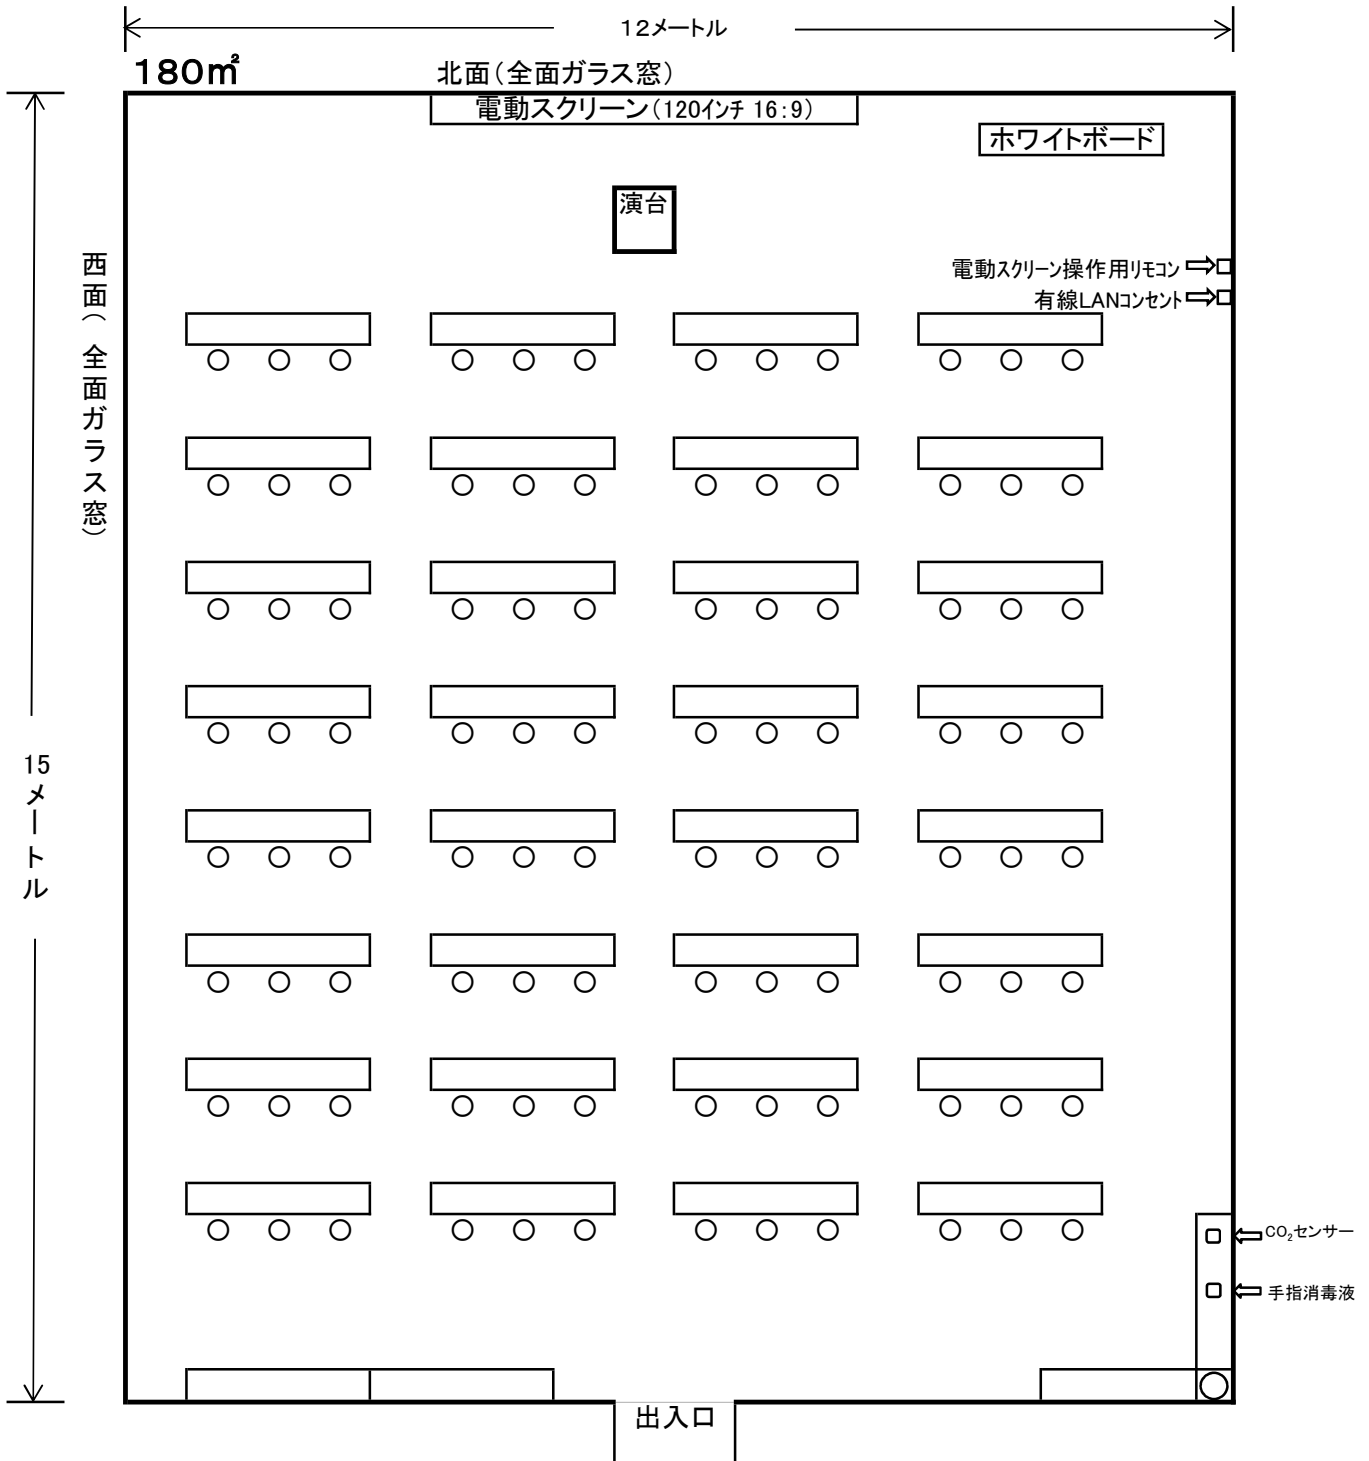

31階 スカイルーム 基本レイアウト

* 予約は12ヶ月前から受付 *

最大ご利用人数: 120名

常設

・机	36脚
・椅子	96脚
・演台	1台
・ホワイトボード	1台

・机	8脚
・椅子	24脚
・傘立	2台
・プロジェクター設置台	1台

← スカイルーム隣室に設置