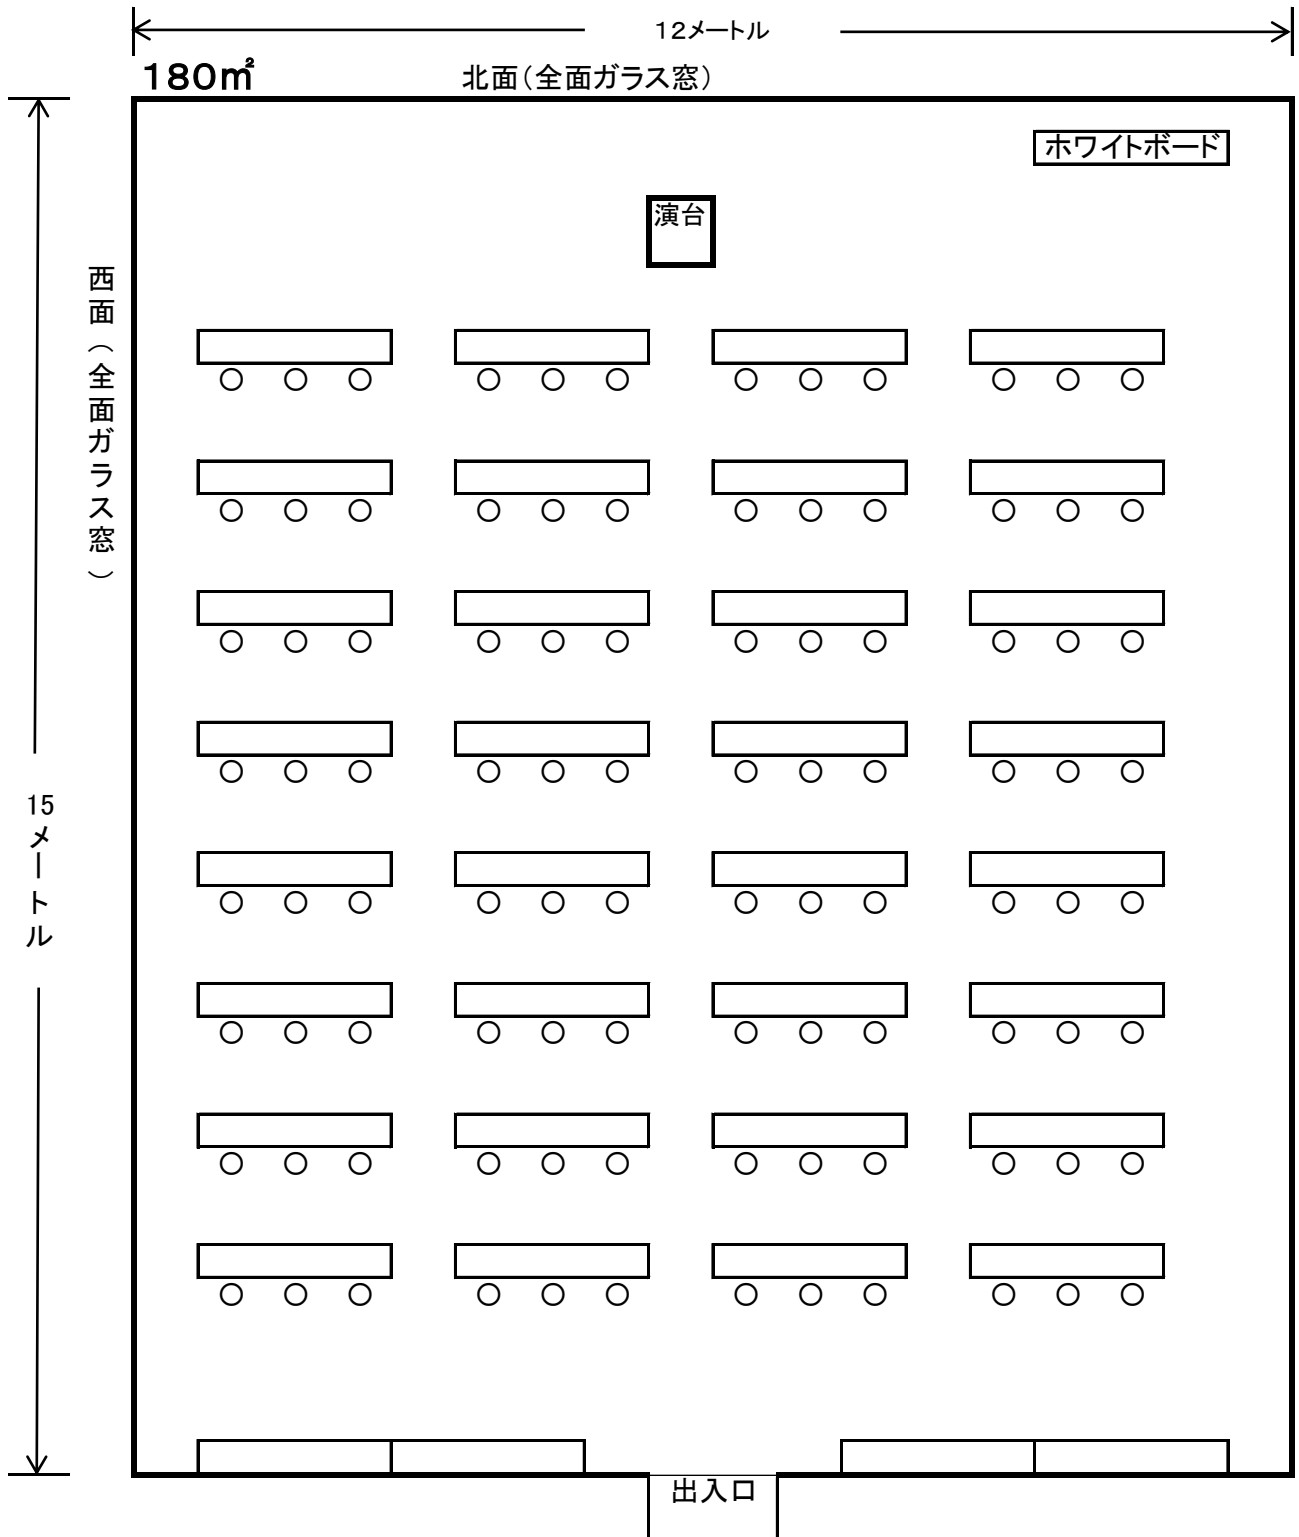

31階 スカイルーム 基本レイアウト

* 予約は12ヶ月前から受付 *

最大ご利用人数: 120名

- 常設
- ・机 36脚
 - ・椅子 96脚
 - ・演台 1台
 - ・ホワイトボード 1台

- ・机 8脚
- ・椅子 24脚
- ・傘立 2台
- ・プロジェクター設置台 1台

← スカイルーム隣室に設置